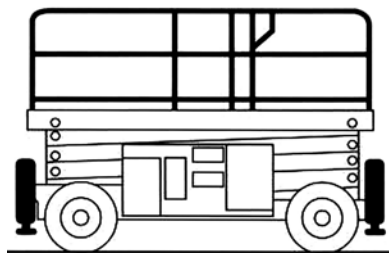

**Plate-forme automotrice**

A ciseaux - 15 m - 4 x 4 - Tout-terrain  
HAULOTTE H15-SDX  
HATZ SILENT PACK 2L41C

**CARACTÉRISTIQUES**

- Diesel - 4 roues motrices - 4 x 4 - tout-terrain
- Hauteur de travail maxi. : 15,00 m
- Hauteur plate-forme : 13,00 m
- Pente admissible 50 % (position bosse + accès)
- Charge maxi. sur plate-forme : 500 kg / 4 personnes
- 2 extensions manuelles : 2 x 1 m (200 kg sur extension)
- Rayon de braquage : 4,40 m
- Garde au sol : 36 cm
- Dimensions plate-forme (L x l x H) : 4,00 x 1,80 x 1,10 m
- Dimensions au sol (L x l x H) : 4,12 x 2,25 x 2,77 m
- Poids total : 6,40 T
- 2 vitesses de déplacement : 3 à 5 km/h
- Moteur diesel 33 CV insono
- Réservoir gasoil 68 L
- Pneus mousse polyuréthane
- 4 stabilisateurs au sol
- Dévers maxi.admissible: 5°C