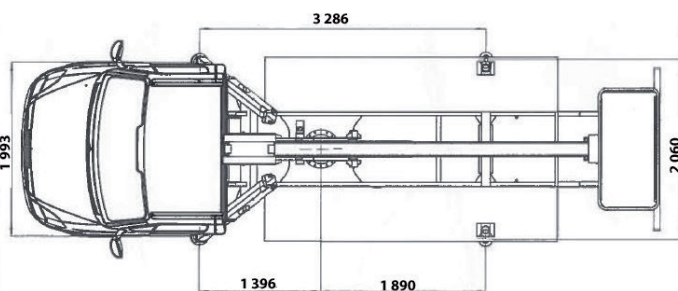

Camion nacelle

Télescopique - 16 m  
160ALU IVECO

CARACTÉRISTIQUES

- Nacelle télescopique sur porteur V.L.
- 2 places assises, permis B
- Poids à vide : 3 350 kg
- P.T.A.C. : 3 500 kg

Élévateur :

- Hauteur de travail : 16,50 m
- Hauteur plancher : 14,50 m
- Charge admissible maxi. : 200 kg / 2 personnes
- Dévers : 1° transversal / 1° longitudinal
- Déport maxi. 200 kg : 7,50 m
- Déport maxi. 80 kg : 10,20 m
- Rotation tourelle (avec butée) : 360°
- Rotation nacelle : -60/+60° Droite / Gauche

DOMAINES D'APPLICATION

- Utilisation en milieu urbain, sur voie de circulation ou espaces restreints. Accès rapide et direct.

DIMENSIONS