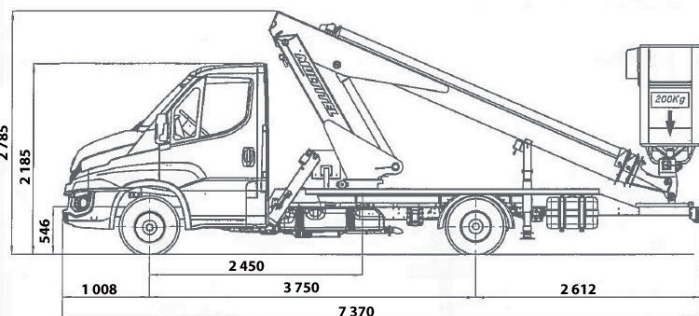

Camion nacelle

Télescopique - 16 m  
160ALU IVECO

CARACTÉRISTIQUES

- Nacelle télescopique sur porteur V.L.
- 2 places assises, permis B
- Poids à vide : 3 350 kg
- P.T.A.C. : 3 500 kg

Élévateur :

- Hauteur de travail : 16,50 m
- Hauteur plancher : 14,50 m
- Charge admissible maxi. : 200 kg / 2 personnes
- Dévers : 1° transversal / 1° longitudinal
- Déport maxi. 200 kg : 7,50 m
- Déport maxi. 80 kg : 10,20 m
- Rotation tourelle (avec butée) : 360°
- Rotation nacelle : -60/+60° Droite / Gauche

DOMAINES D'APPLICATION

- Utilisation en milieu urbain, sur voie de circulation ou espaces restreints. Accès rapide et direct.

DIMENSIONS