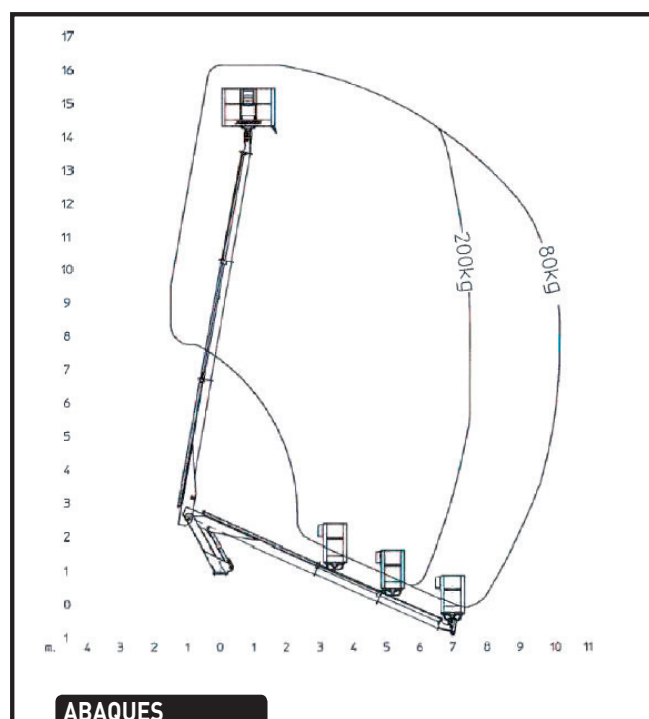

Camion nacelle

Télescopique - 16 m  
160ALU IVECO

CARACTÉRISTIQUES

- Nacelle télescopique sur porteur V.L.
- 2 places assises, permis B
- Poids à vide : 3 350 kg
- P.T.A.C. : 3 500 kg

Élévateur :

- Hauteur de travail : 16,50 m
- Hauteur plancher : 14,50 m
- Charge admissible maxi. : 200 kg / 2 personnes
- Dévers : 1° transversal / 1° longitudinal
- Déport maxi. 200 kg : 7,50 m
- Déport maxi. 80 kg : 10,20 m
- Rotation tourelle (avec butée) : 360°
- Rotation nacelle : -60/+60° Droite / Gauche

ÉQUIPEMENTS

- Gyrophare
- Coffre de rangement plastique
- Arrêt / démarrage moteur en nacelle
- Tri flash
- Panier fibre
- Plaques de répartition

SÉCURITÉ

- Limiteur automatique de déport
- Détection de surcharge avec coupure de tous les mouvements
- Indicateur sonore de dévers avec asservissement
- Asservissement de l'élévation par les 4 stabilisateurs hydrauliques au sol
- Descente d'urgence avec pompe manuelle de secours
- Sécurité de sortie télescope bras replié

DOMAINES D'APPLICATION

- Utilisation en milieu urbain, sur voie de circulation ou espaces restreints. Accès rapide et direct.

DIMENSIONS