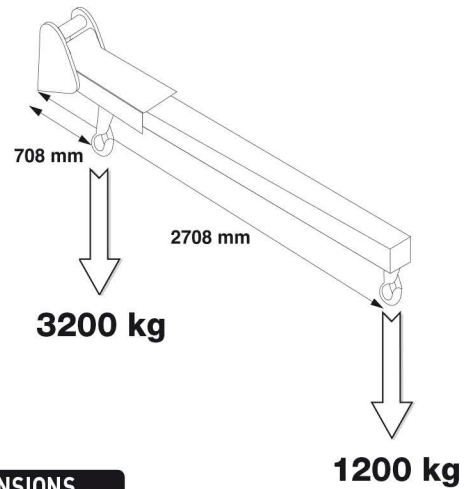

NOTICE TECHNIQUE

Potence de levage

double crochet

→ Manitou P4000

CARACTÉRISTIQUES

- Longueur : 2838 mm
- Largeur : 830 mm
- Hauteur : 467 mm
- Poids : 210 kg
- Charges levables :
 - crochet à 708 mm : 3,2 T
 - crochet à 2708 mm : 1,2 T
- Déport : 2708 mm

CHARIOT ÉLÉVATEUR ASSOCIÉ

- BUG728
- Manitou MT 732

DIMENSIONS

ZONE DE TRAVAIL