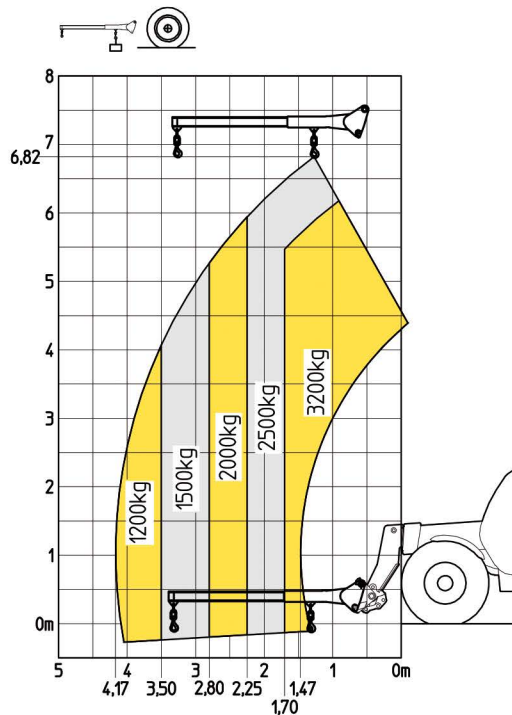

NOTICE TECHNIQUE

Potence de levage

double crochet

→ Manitou P4000

CARACTÉRISTIQUES

- Longueur : 2838 mm
- Largeur : 830 mm
- Hauteur : 467 mm
- Poids : 210 kg
- Charges levables :
 - crochet à 708 mm : 3,2 T
 - crochet à 2708 mm : 1,2 T
- Déport : 2708 mm

CHARIOT ÉLÉVATEUR ASSOCIÉ

- BUG728
- Manitou MT 732

DIMENSIONS

ZONE DE TRAVAIL