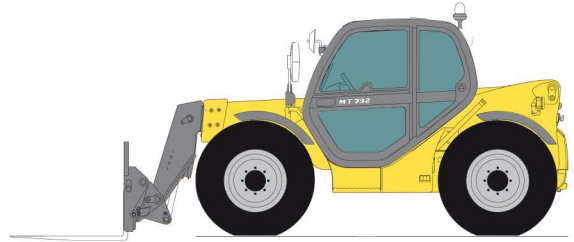

NOTICE TECHNIQUE

Potence de levage

double crochet

→ Manitou P4000

CARACTÉRISTIQUES

- Longueur : 2838 mm
- Largeur : 830 mm
- Hauteur : 467 mm
- Poids : 210 kg
- Charges levables :
 - crochet à 708 mm : 3,2 T
 - crochet à 2708 mm : 1,2 T
- Déport : 2708 mm

CHARIOT ÉLÉVATEUR ASSOCIÉ

- BUG728
- Manitou MT 732

DIMENSIONS

ZONE DE TRAVAIL