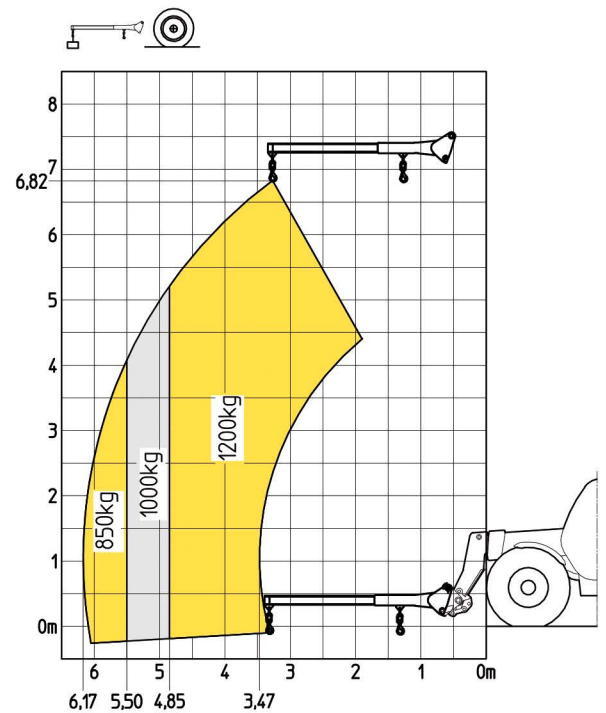

NOTICE TECHNIQUE

Potence de levage

double crochet

→ Manitou P4000

CARACTÉRISTIQUES

- Longueur : 2838 mm
- Largeur : 830 mm
- Hauteur : 467 mm
- Poids : 210 kg
- Charges levables :
 - crochet à 708 mm : 3,2 T
 - crochet à 2708 mm : 1,2 T
- Déport : 2708 mm

CHARIOT ÉLÉVATEUR ASSOCIÉ

- BUG728
- Manitou MT 732

DIMENSIONS

ZONE DE TRAVAIL