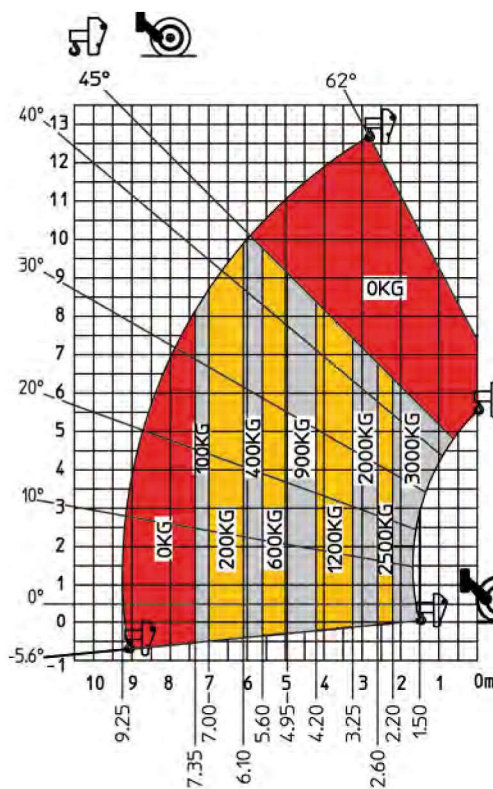

NOTICE TECHNIQUE

Potence de levage

→ Manitou PC40 / PC50

 CHARIOT ÉLÉVATEUR ASSOCIÉ

- BUG14M
- Manitou MT 1436

DIMENSIONS

 CARACTÉRISTIQUES

- Longueur : 600 mm
- Hauteur : 470 mm
- Poids : 115 kg
- Charges levables : 3 T

ZONE DE TRAVAIL