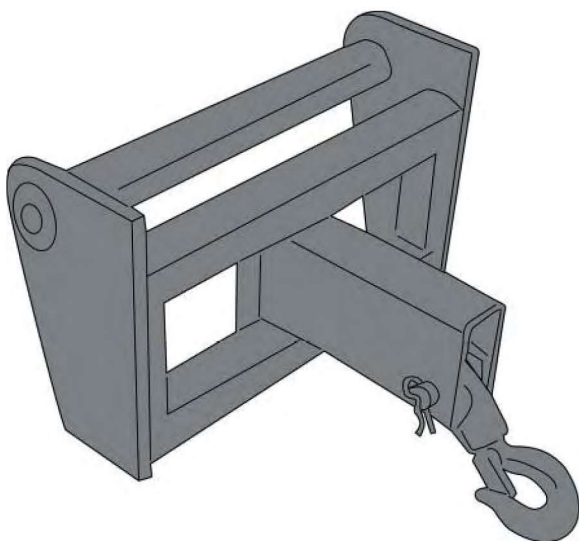

NOTICE TECHNIQUE

Potence de levage

→ Manitou PC40 / PC50

 CHARIOT ÉLÉVATEUR ASSOCIÉ

- BUG14M
- Manitou MT 1436

DIMENSIONS

 CARACTÉRISTIQUES

- Longueur : 600 mm
- Hauteur : 470 mm
- Poids : 115 kg
- Charges levables : 3 T

ZONE DE TRAVAIL