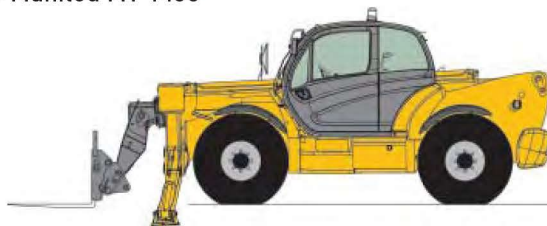

NOTICE TECHNIQUE

Potence de levage

→ Manitou PC40 / PC50

 CHARIOT ÉLÉVATEUR ASSOCIÉ

- BUG14M
- Manitou MT 1436

DIMENSIONS

 CARACTÉRISTIQUES

- Longueur : 600 mm
- Hauteur : 470 mm
- Poids : 115 kg
- Charges levables : 3 T