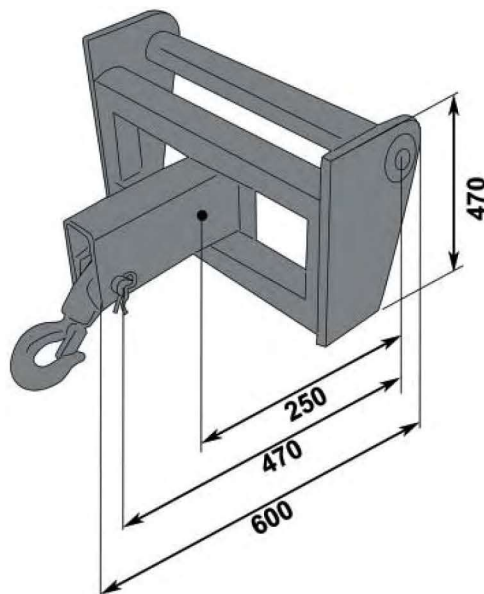

NOTICE TECHNIQUE

Potence de levage

→ Manitou PC40 / PC50

 CHARIOT ÉLÉVATEUR ASSOCIÉ

- BUG14M
- Manitou MT 1436

DIMENSIONS

 CARACTÉRISTIQUES

- Longueur : 600 mm
- Hauteur : 470 mm
- Poids : 115 kg
- Charges levables : 3 T

ZONE DE TRAVAIL