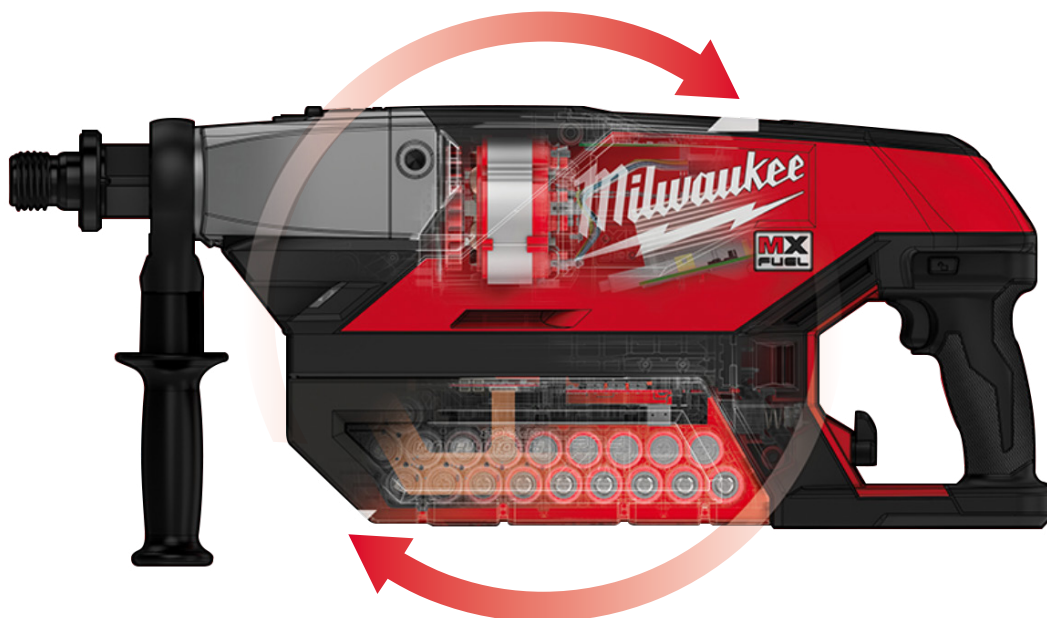

Témoins de charge

Fonctionne jusqu'à -20°C

INTELLIGENCE REDLINK PLUS™

L'électronique la plus
«intelligente» du marché.

Régule et optimise
la sollicitation de la batterie
selon son utilisation.

ENVIRONNEMENT